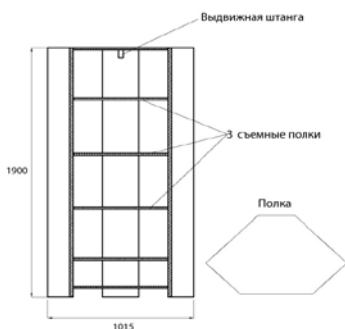

крупногабаритная мебель
без возможности разборки

крупногабаритная мебель
с возможностью разборки

Требуется сборка - 5% от стоимости!

Внутреннее наполнение шкафов: 10М, 103 и 10Р

ВНИМАНИЕ! Модули 4Г, 4.1Г, 10Г поставляются в разобранном виде. Все остальные - в собранном

Дополнительную информацию (внутреннее наполнение и схемы шкафов) смотрите на сайте www.belfan.ru