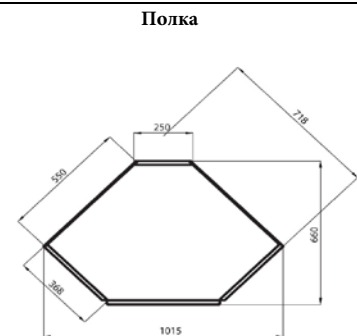

крупногабаритная мебель
без возможности разборки

крупногабаритная мебель
с возможностью разборки

Требуется сборка - 5% от стоимости!

Внутреннее наполнение шкафов: 10М, 103 и 10Р

ВНИМАНИЕ! Модули 4Г, 4.1Г, 10Г поставляются в разобранном виде. Все остальные - в собранном

Дополнительную информацию (внутреннее наполнение и схемы шкафов) смотрите на сайте www.belfan.ru